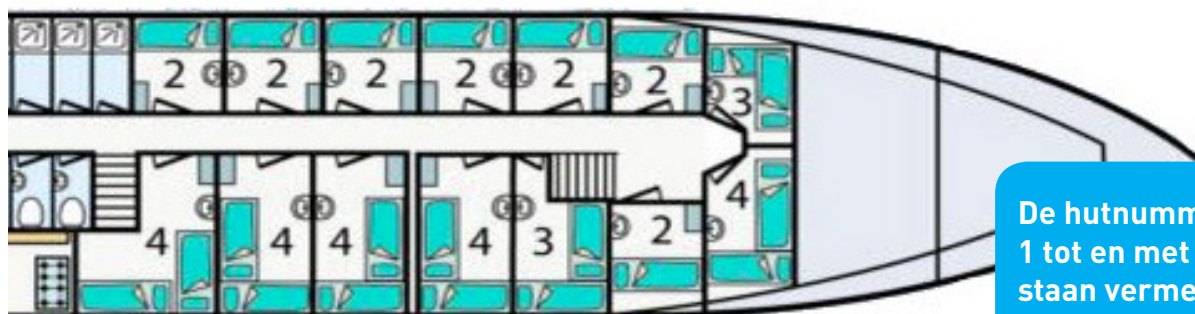

Summertime

hutindeling

De hutnummers 1 tot en met 14 staan vermeld op de deuren.

Hut	Aantal bedden	Naam	Naam
1	2		
2	2		
3	2		
4	2		
5	2		
6	2		
7	3		
8	4		
9	2		
10	3		
11	4		
12	4		
13	4		
14	4		